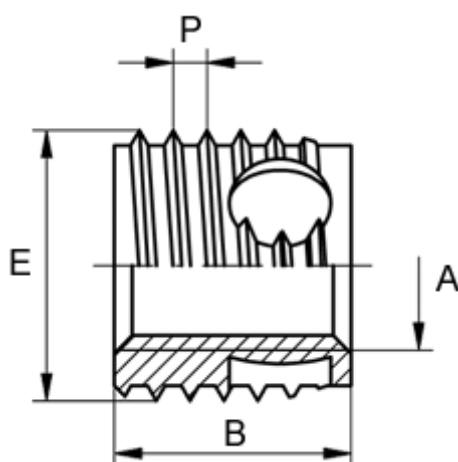

Varenummer: 12338000120800
Beskrivelse: KLEE-coil 338 000 120.800
M12 Messing

Mål

Gevindstigning P	= 1.75
Indvendigt gevind A	= M12
Længde B	= 22
Min. huldybde bundhul	= 26
Type	= 338 000 120 ...
Udvendigt gevind E	= 16.0